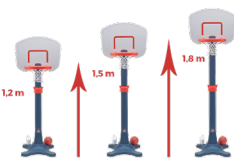

Basket Shootin Hoops Pro

Même version mais de taille différente : Le panneau et le panier peuvent s'ajuster à : 122 cm, 150 cm et 183 cm.

Ref JE05764
108€ HT / 129.60€ TTC

Poids (base non remplie): 7,5 kg
L 74 x I 93 x H 229 cm