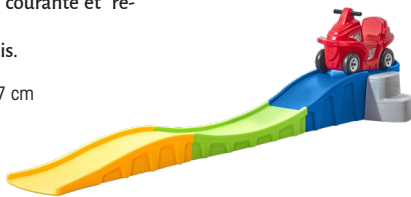

Rolleur coaster design

Circuit de montagnes russes : 2 marches anti-dérapantes pour accéder à la plate forme, des puits de retenue encastrés retiennent la voiture jusqu'à ce que les petits soient prêts à rouler. Plus de 3 mètres de piste montante et descendante. Voiture avec dossier haut, main courante et repose-pied.

• Assemblage par un adulte requis.

Dimensions Piste: 312 x 77 x h. 37 cm
pour enfants de 2 à 5 ans
Garantie de 3 ans